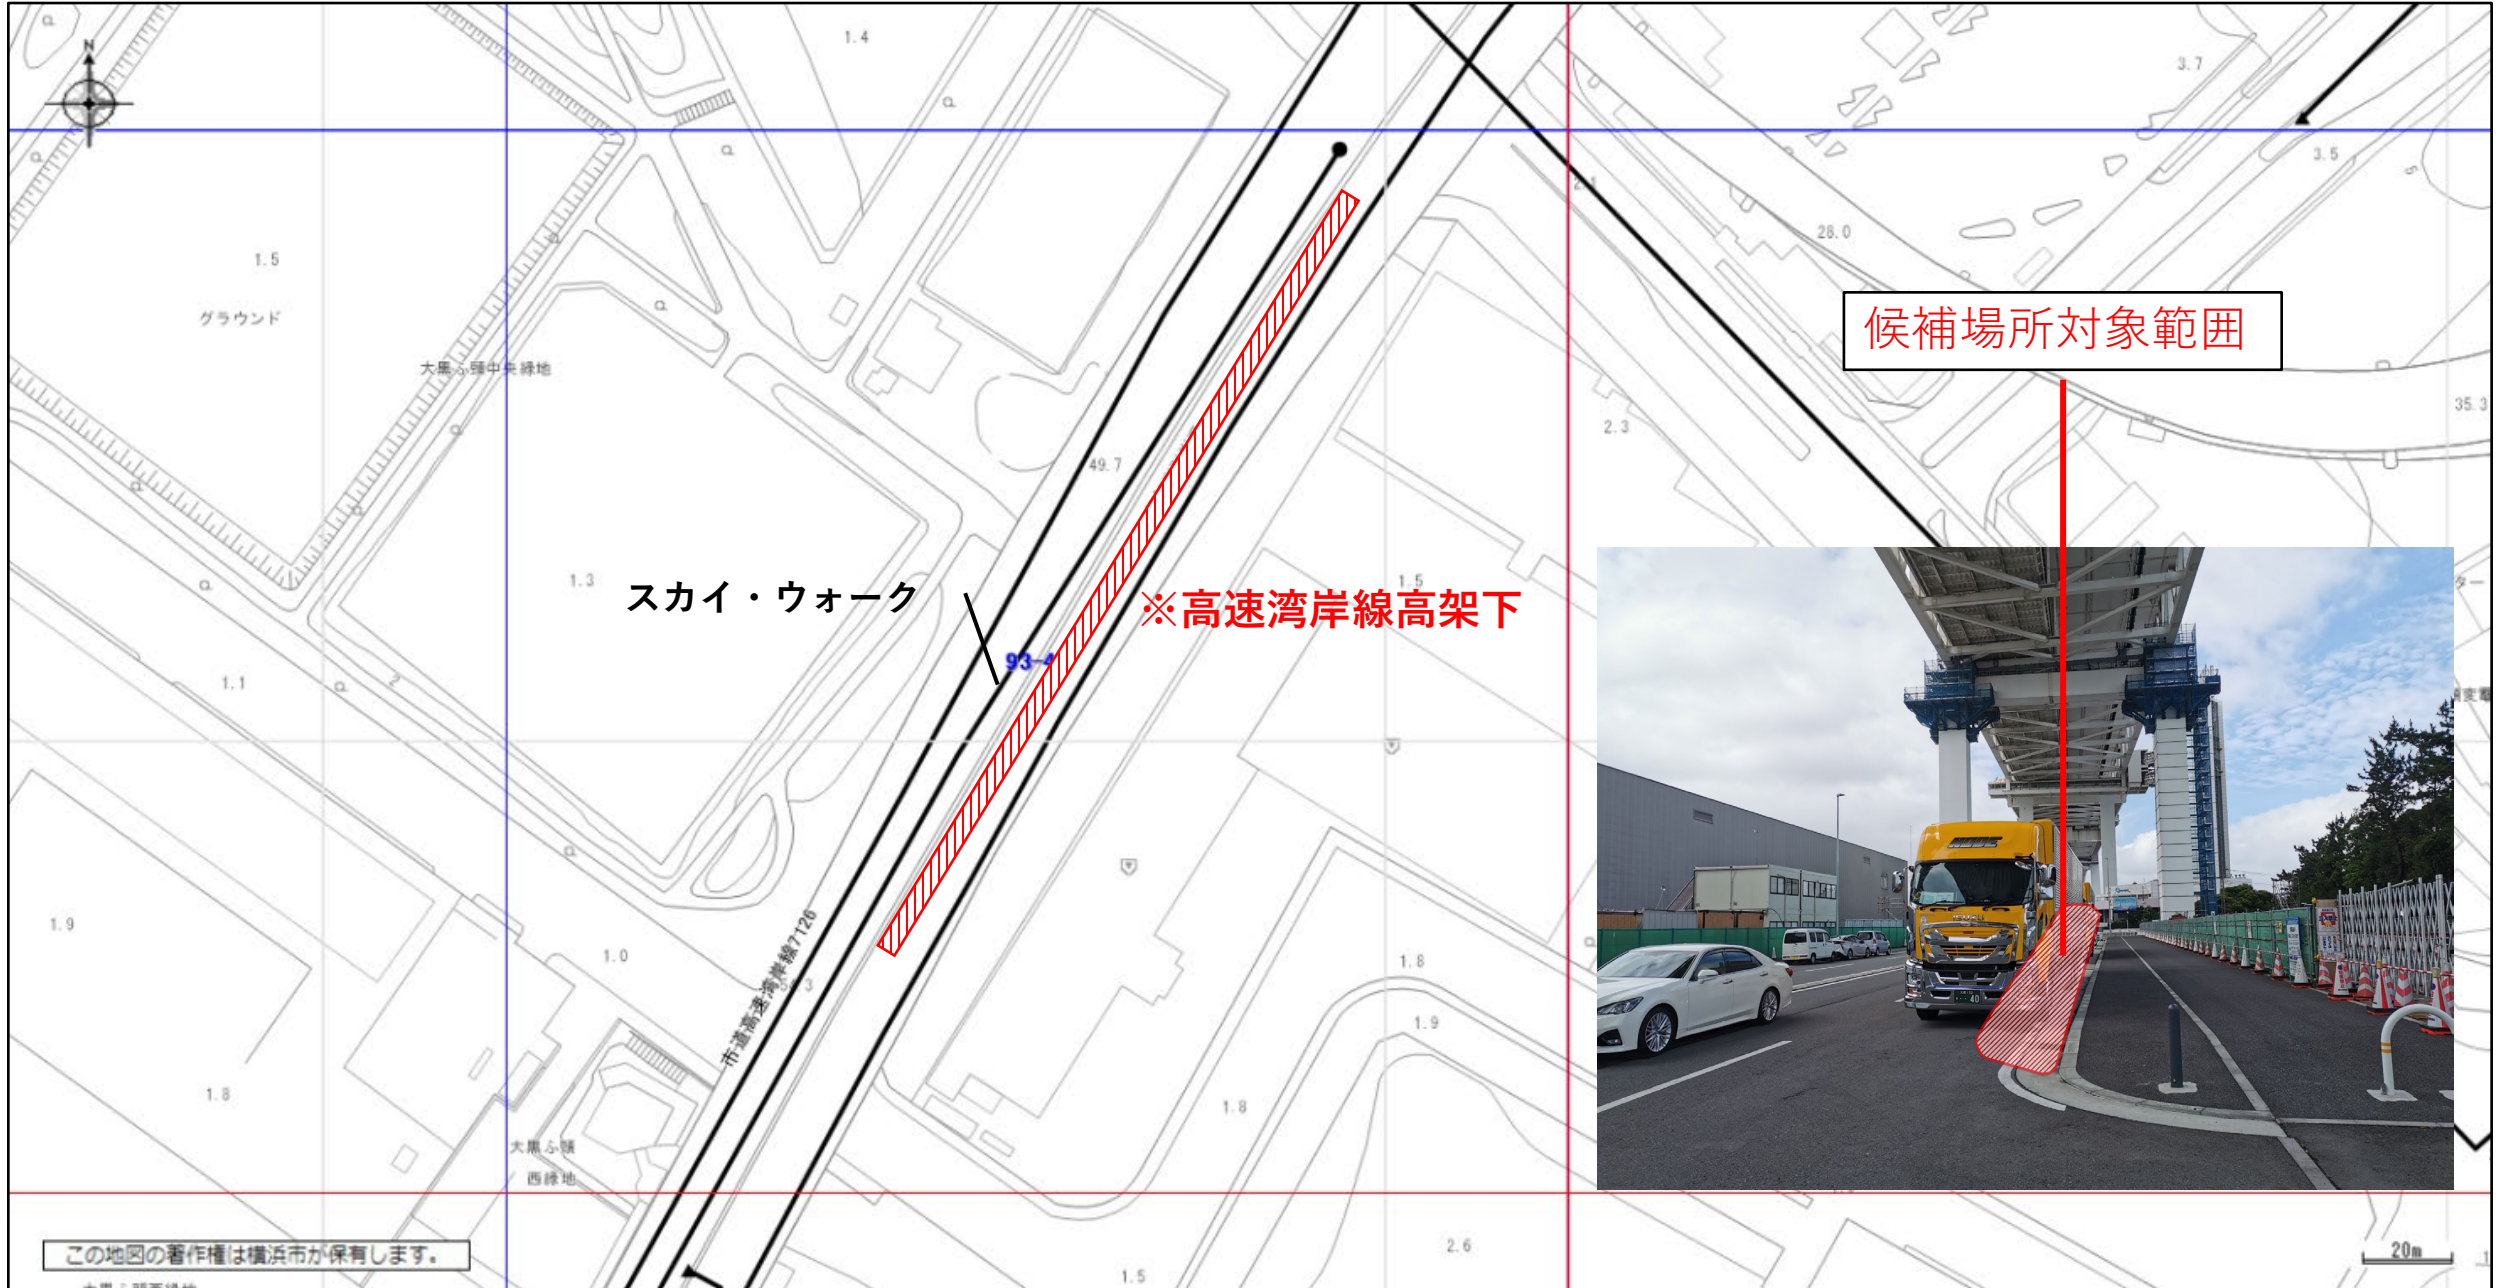

別紙4 候補場所位置図

No.1 鶴見区大黒ふ頭

No.2 磯子区杉田五丁目

No.3 都筑区勝田南二丁目

No.4 都筑区勝田南一丁目

No.5 都筑区仲町台二丁目

候補場所対象範囲
(バスベイエリア)

この地図の著作権は横浜市が保有します。

10m

No.6 栄区柏陽（柏陽高校校門側）

No. 7 栄区柏陽（柏陽高校グラウンド側）

No.8 栄区笠間二丁目

候補場所対象範囲
(車寄せエリア)
※身体障害者用駐車枠部分は含まず

No.9 泉区和泉中央南五丁目

No.10 泉区和泉町