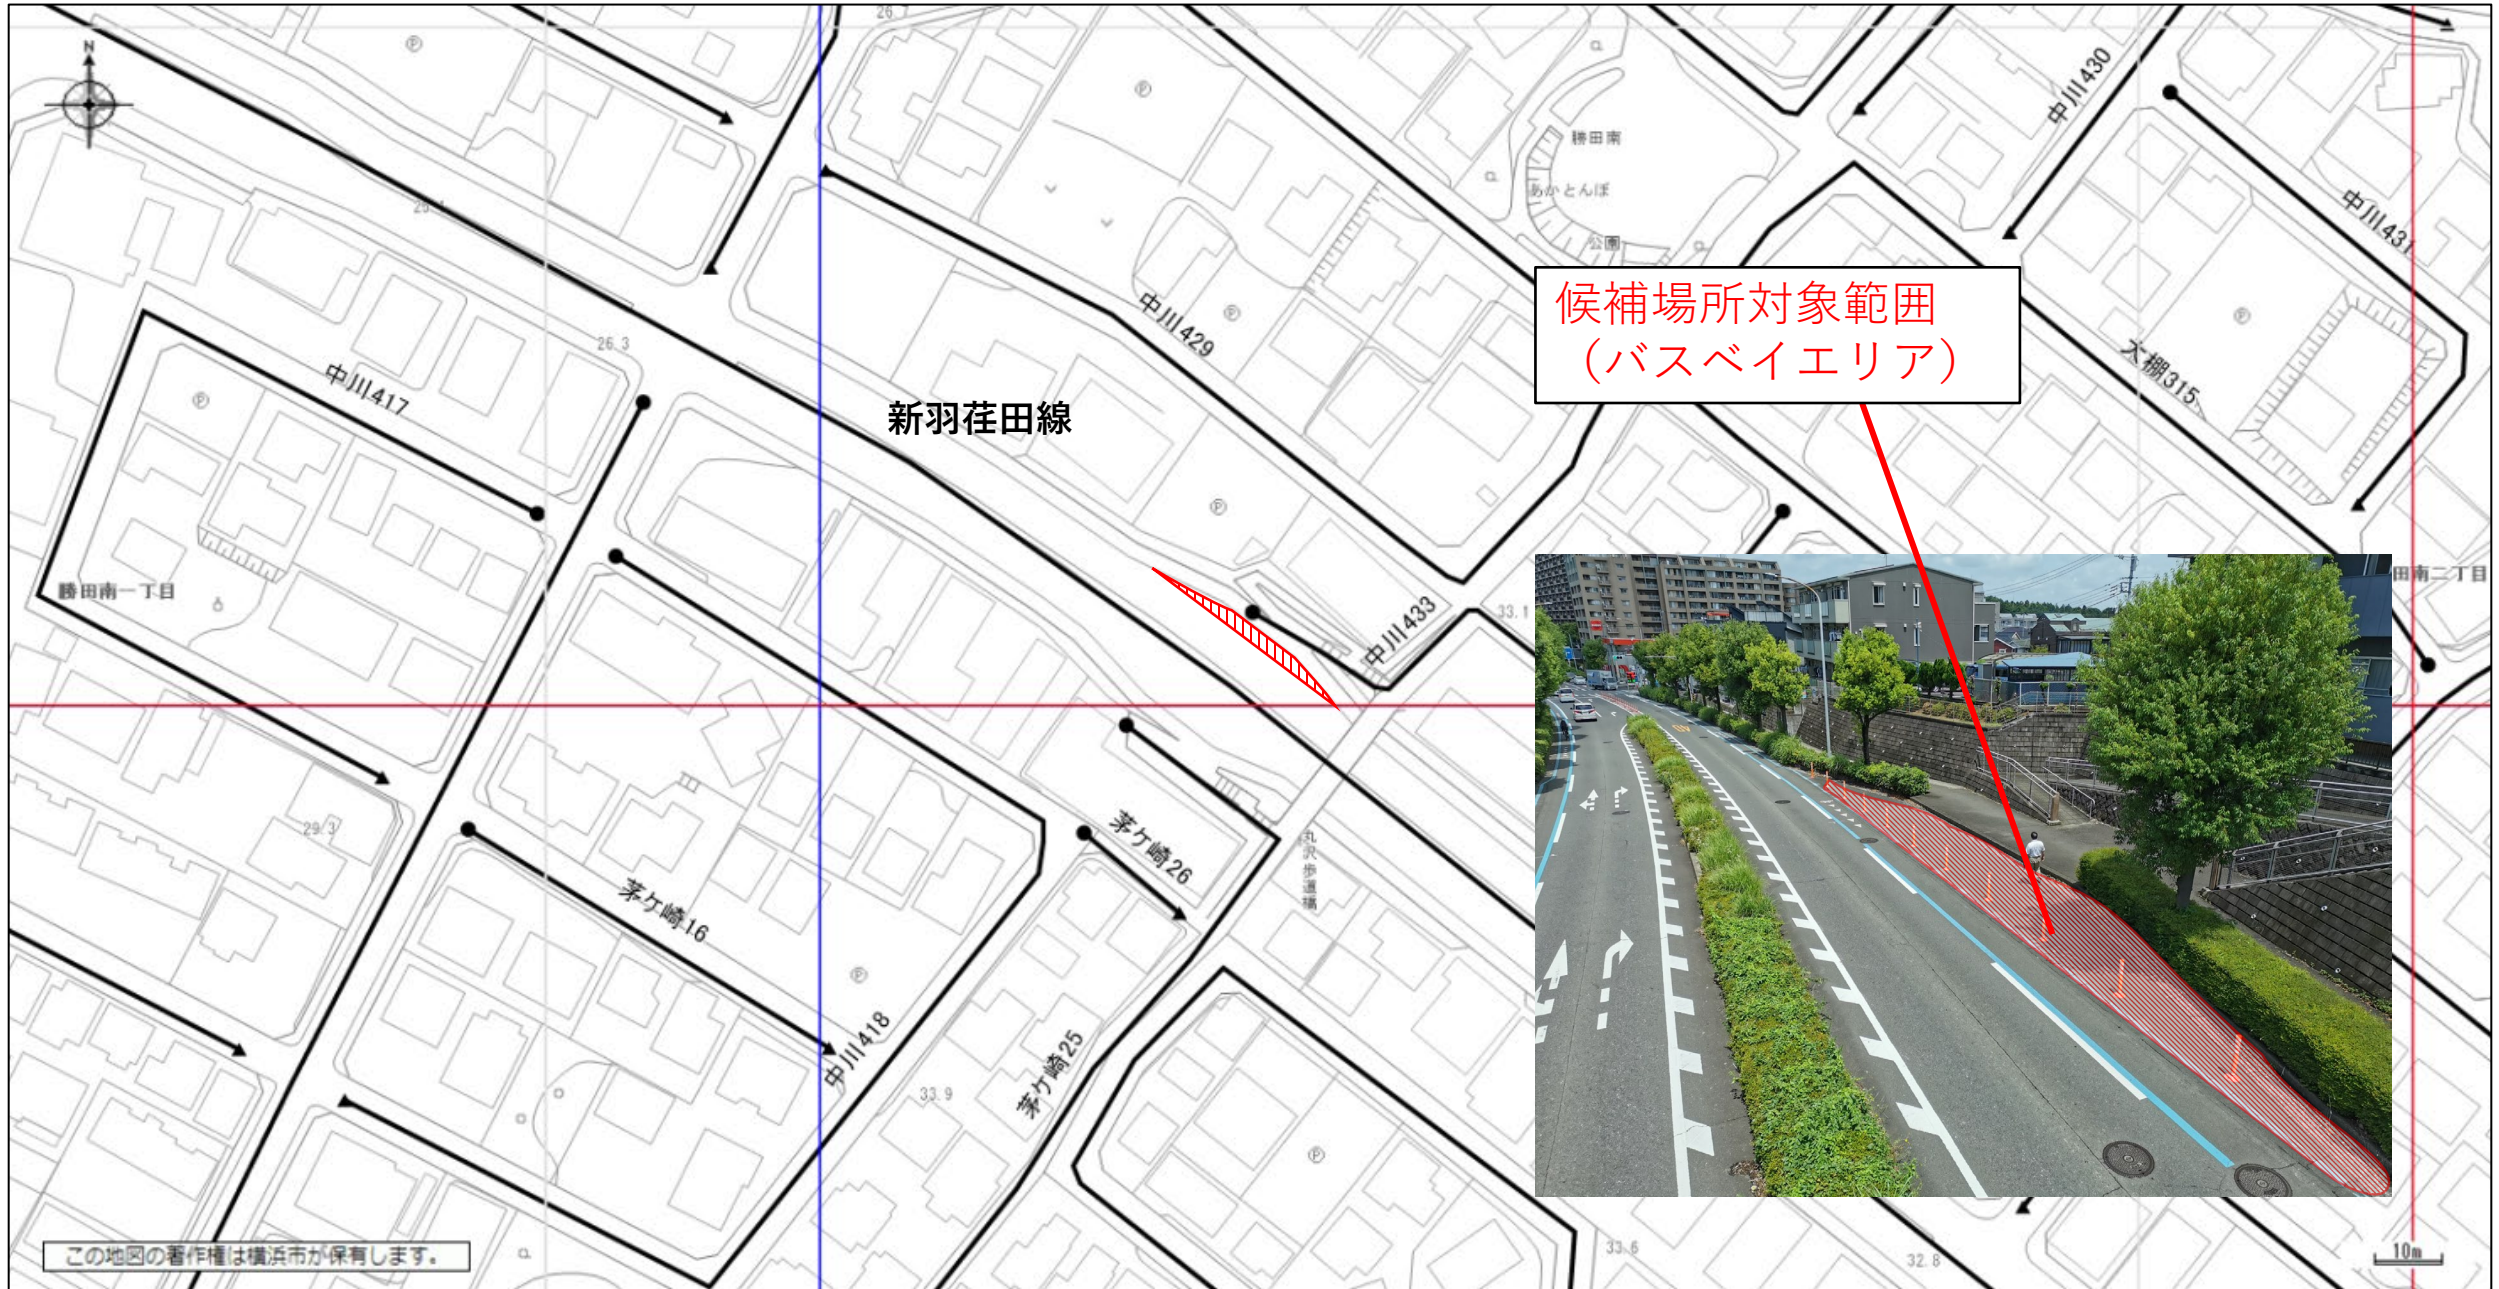

別紙4 候補場所位置図

No.1 鶴見区大黒ふ頭

No.2 磯子区杉田五丁目

No.3 都筑区勝田南二丁目

No.4 都筑区勝田南一丁目

No.5 都筑区仲町台二丁目

候補場所対象範囲
(バスベイエリア)

この地図の著作権は横浜市が保有します。

10m

No.6 栄区柏陽（柏陽高校校門側）

No. 7 栄区柏陽（柏陽高校グラウンド側）

No.8 栄区笠間二丁目

候補場所対象範囲
(車寄せエリア)
※身体障害者用駐車枠部分は含まず

No.9 泉区和泉中央南五丁目

No.10 泉区和泉町