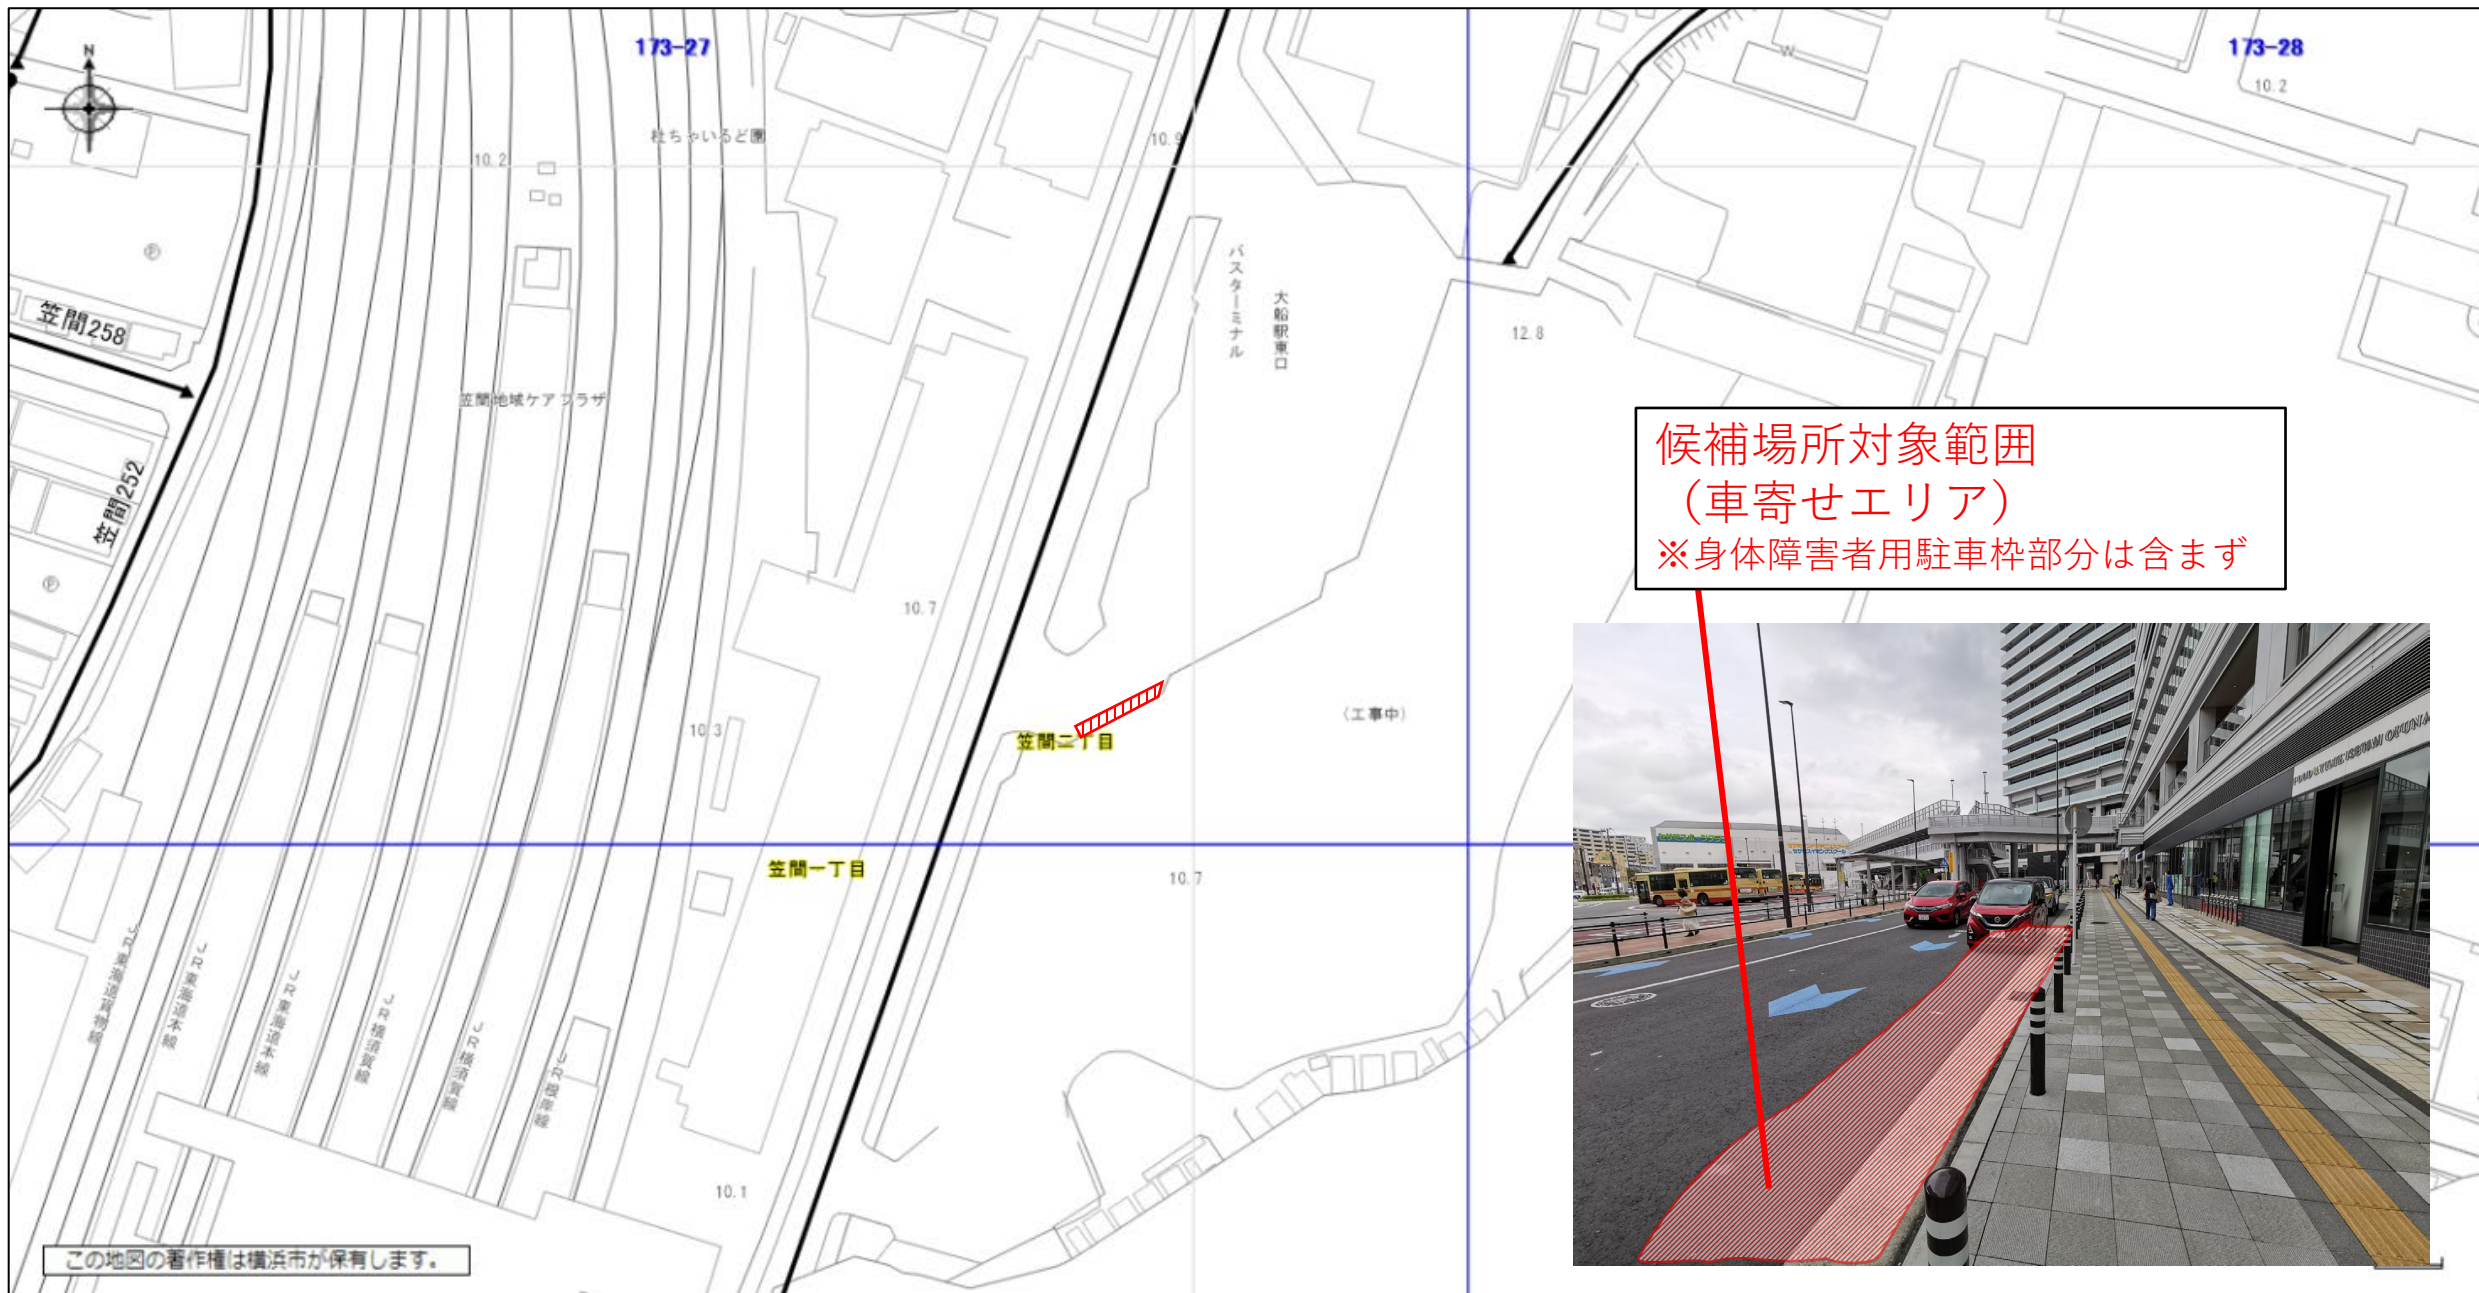

別紙4 候補場所位置図

No.1 鶴見区大黒ふ頭

No.2 磯子区杉田五丁目

No.3 都筑区勝田南二丁目

No.4 都筑区勝田南一丁目

No.5 都筑区仲町台二丁目

候補場所対象範囲
(バスベイエリア)

この地図の著作権は横浜市が保有します。

10m

No.6 栄区柏陽（柏陽高校校門側）

No. 7 栄区柏陽（柏陽高校グラウンド側）

No.8 栄区笠間二丁目

候補場所対象範囲
(車寄せエリア)
※身体障害者用駐車枠部分は含まず

No.9 泉区和泉中央南五丁目

No.10 泉区和泉町