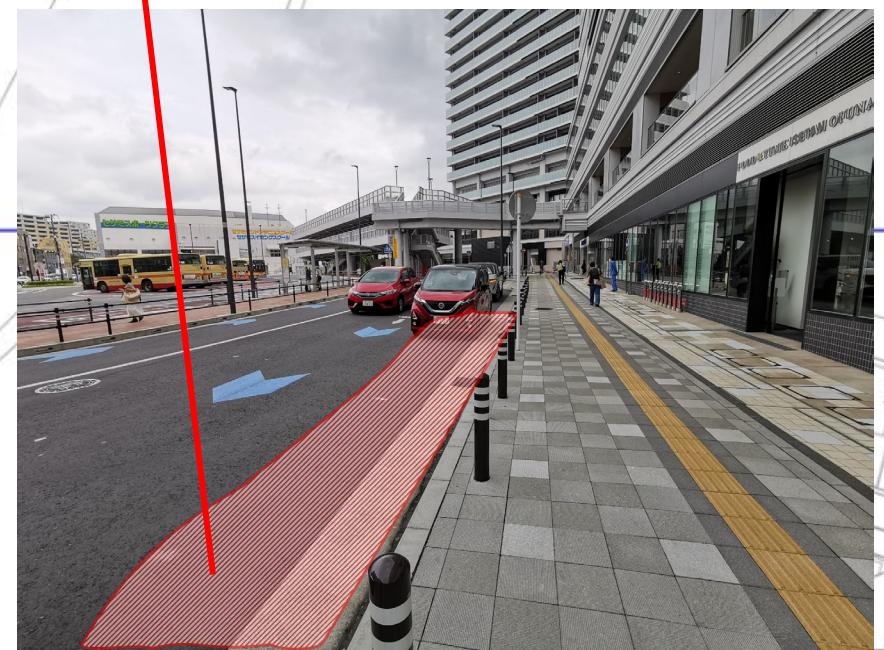

10m

No.6 栄区柏陽（柏陽高校校門側）

No. 7 栄区柏陽（柏陽高校グラウンド側）

No.8 栄区笠間二丁目

候補場所対象範囲
(車寄せエリア)
※身体障害者用駐車枠部分は含まず

No.9 泉区和泉中央南五丁目

No.10 泉区和泉町