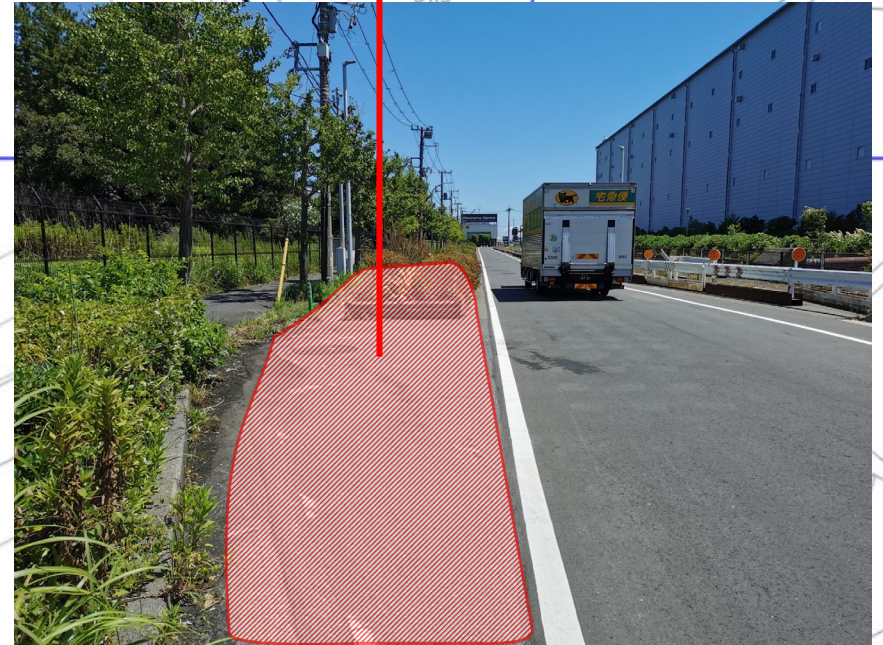

別紙4 候補場所位置図

No.1 鶴見区大黒ふ頭

No.2 磯子区杉田五丁目

No.3 都筑区勝田南二丁目

No.4 都筑区勝田南一丁目

No.5 都筑区仲町台二丁目

候補場所対象範囲
(バスベイエリア)

この地図の著作権は横浜市が保有します。