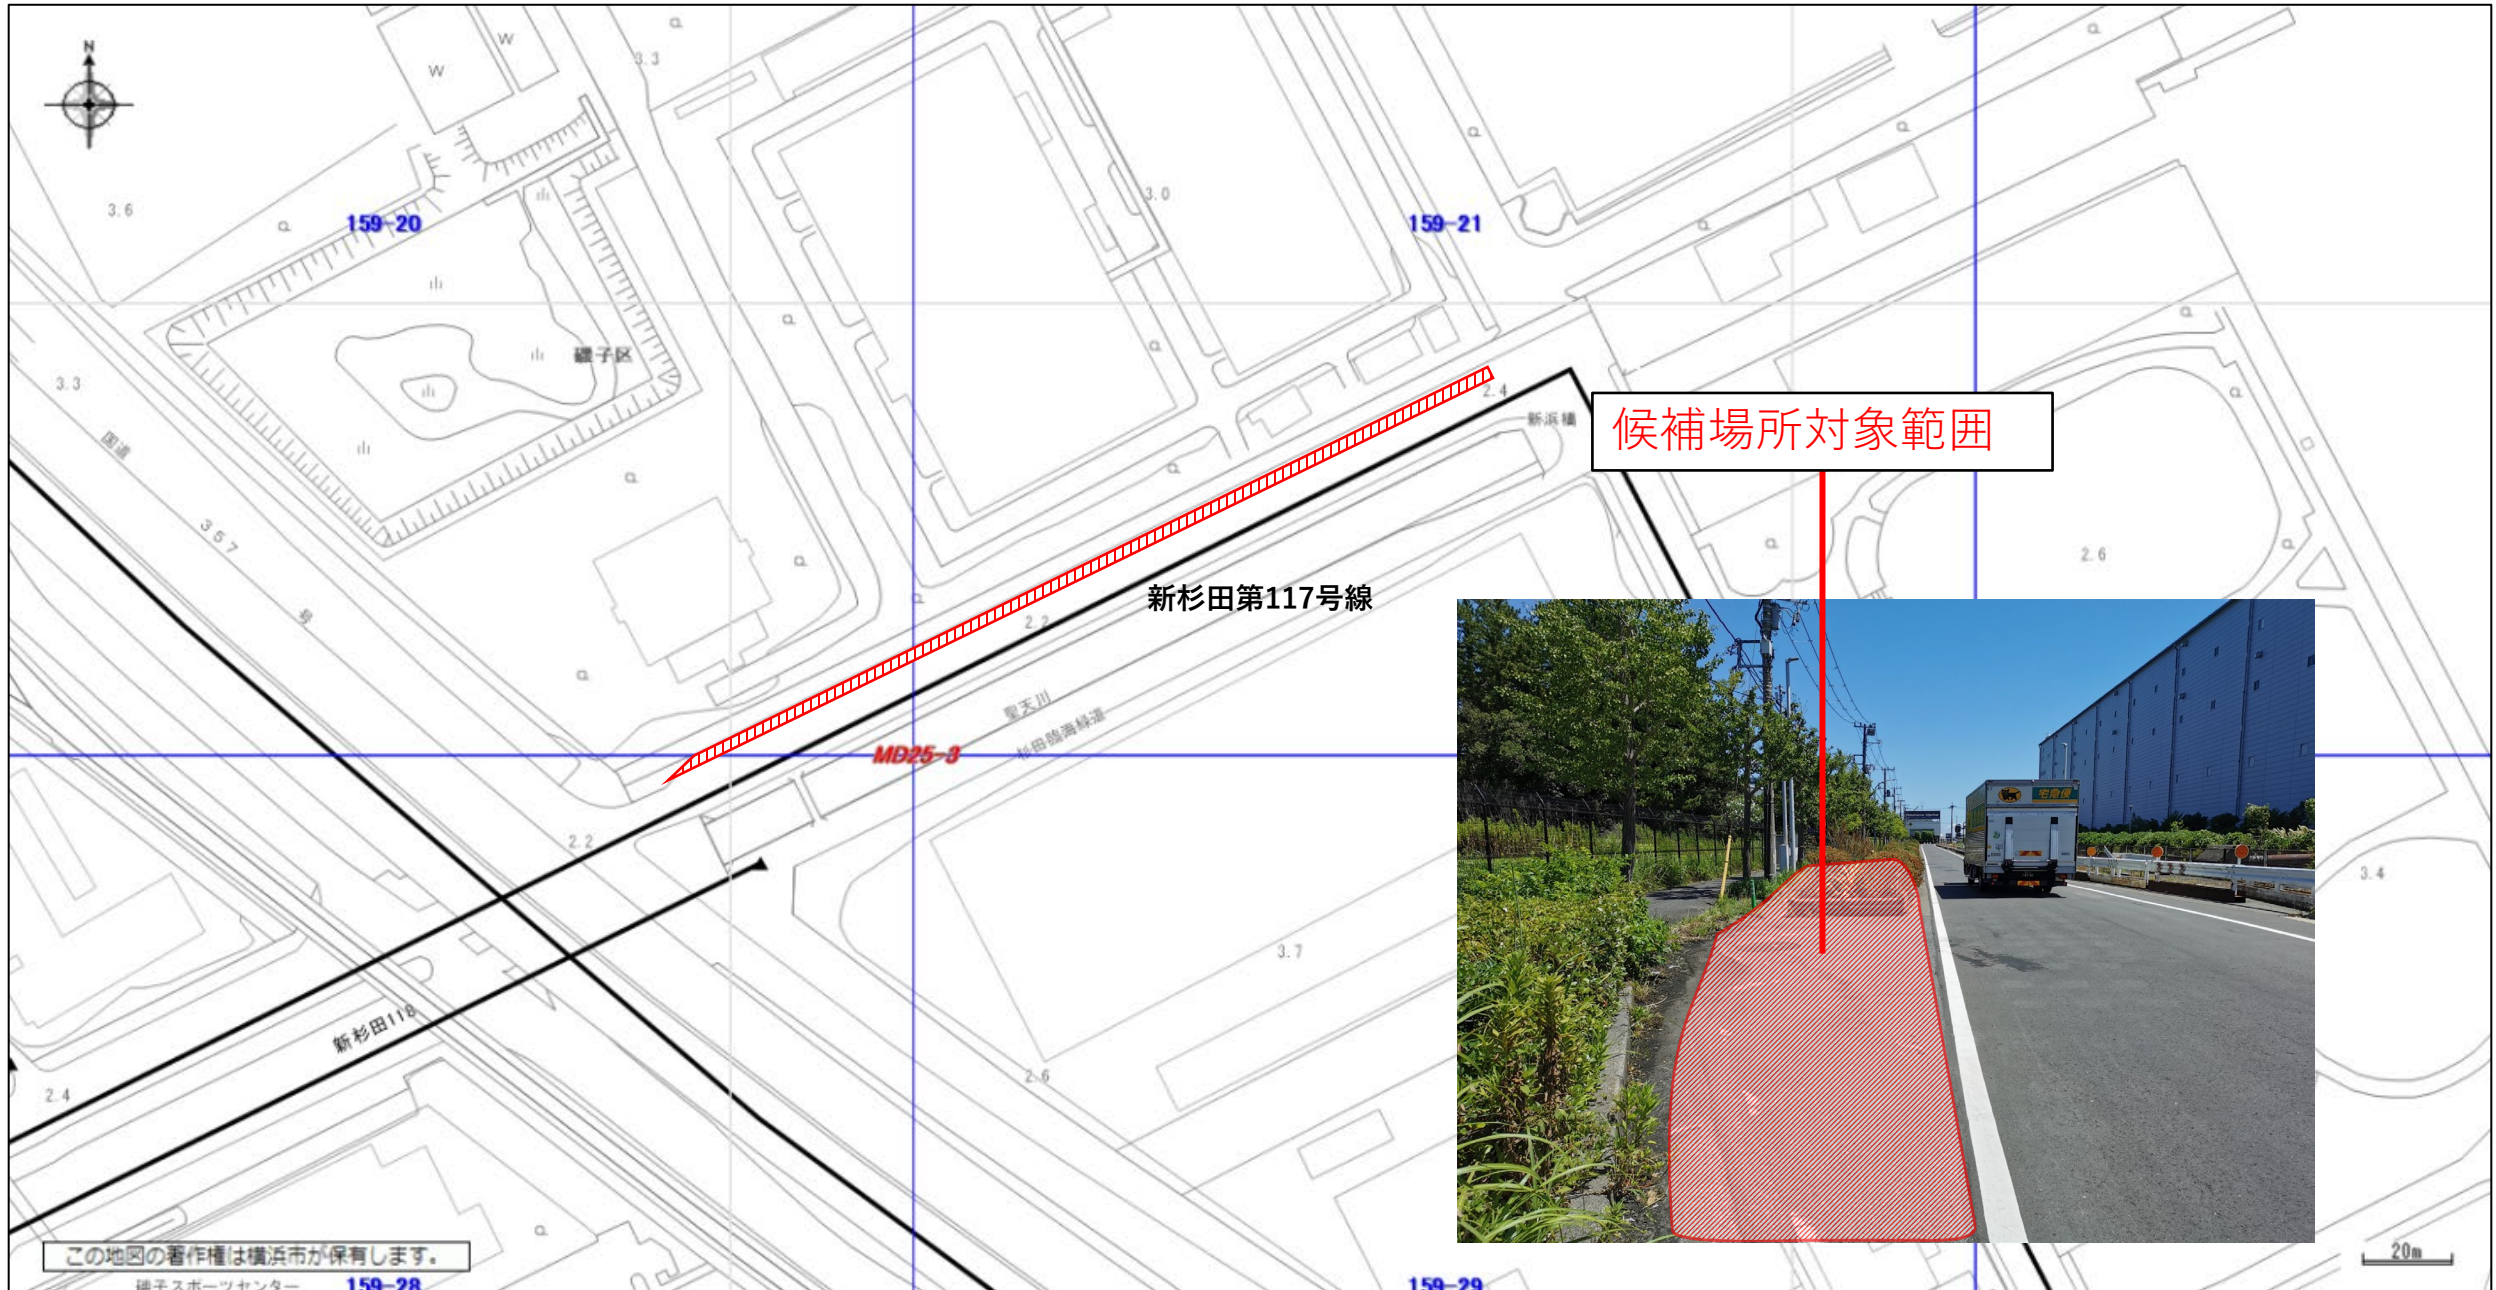

別紙4 候補場所位置図

No.1 鶴見区大黒ふ頭

No.2 磯子区杉田五丁目

No.3 都筑区勝田南二丁目

No.4 都筑区勝田南一丁目

No.5 都筑区仲町台二丁目

候補場所対象範囲
(バスベイエリア)

この地図の著作権は横浜市が保有します。

10m

No.6 栄区柏陽（柏陽高校校門側）

No. 7 栄区柏陽（柏陽高校グラウンド側）

No.8 栄区笠間二丁目

候補場所対象範囲
(車寄せエリア)
※身体障害者用駐車枠部分は含まず

No.9 泉区和泉中央南五丁目

No.10 泉区和泉町