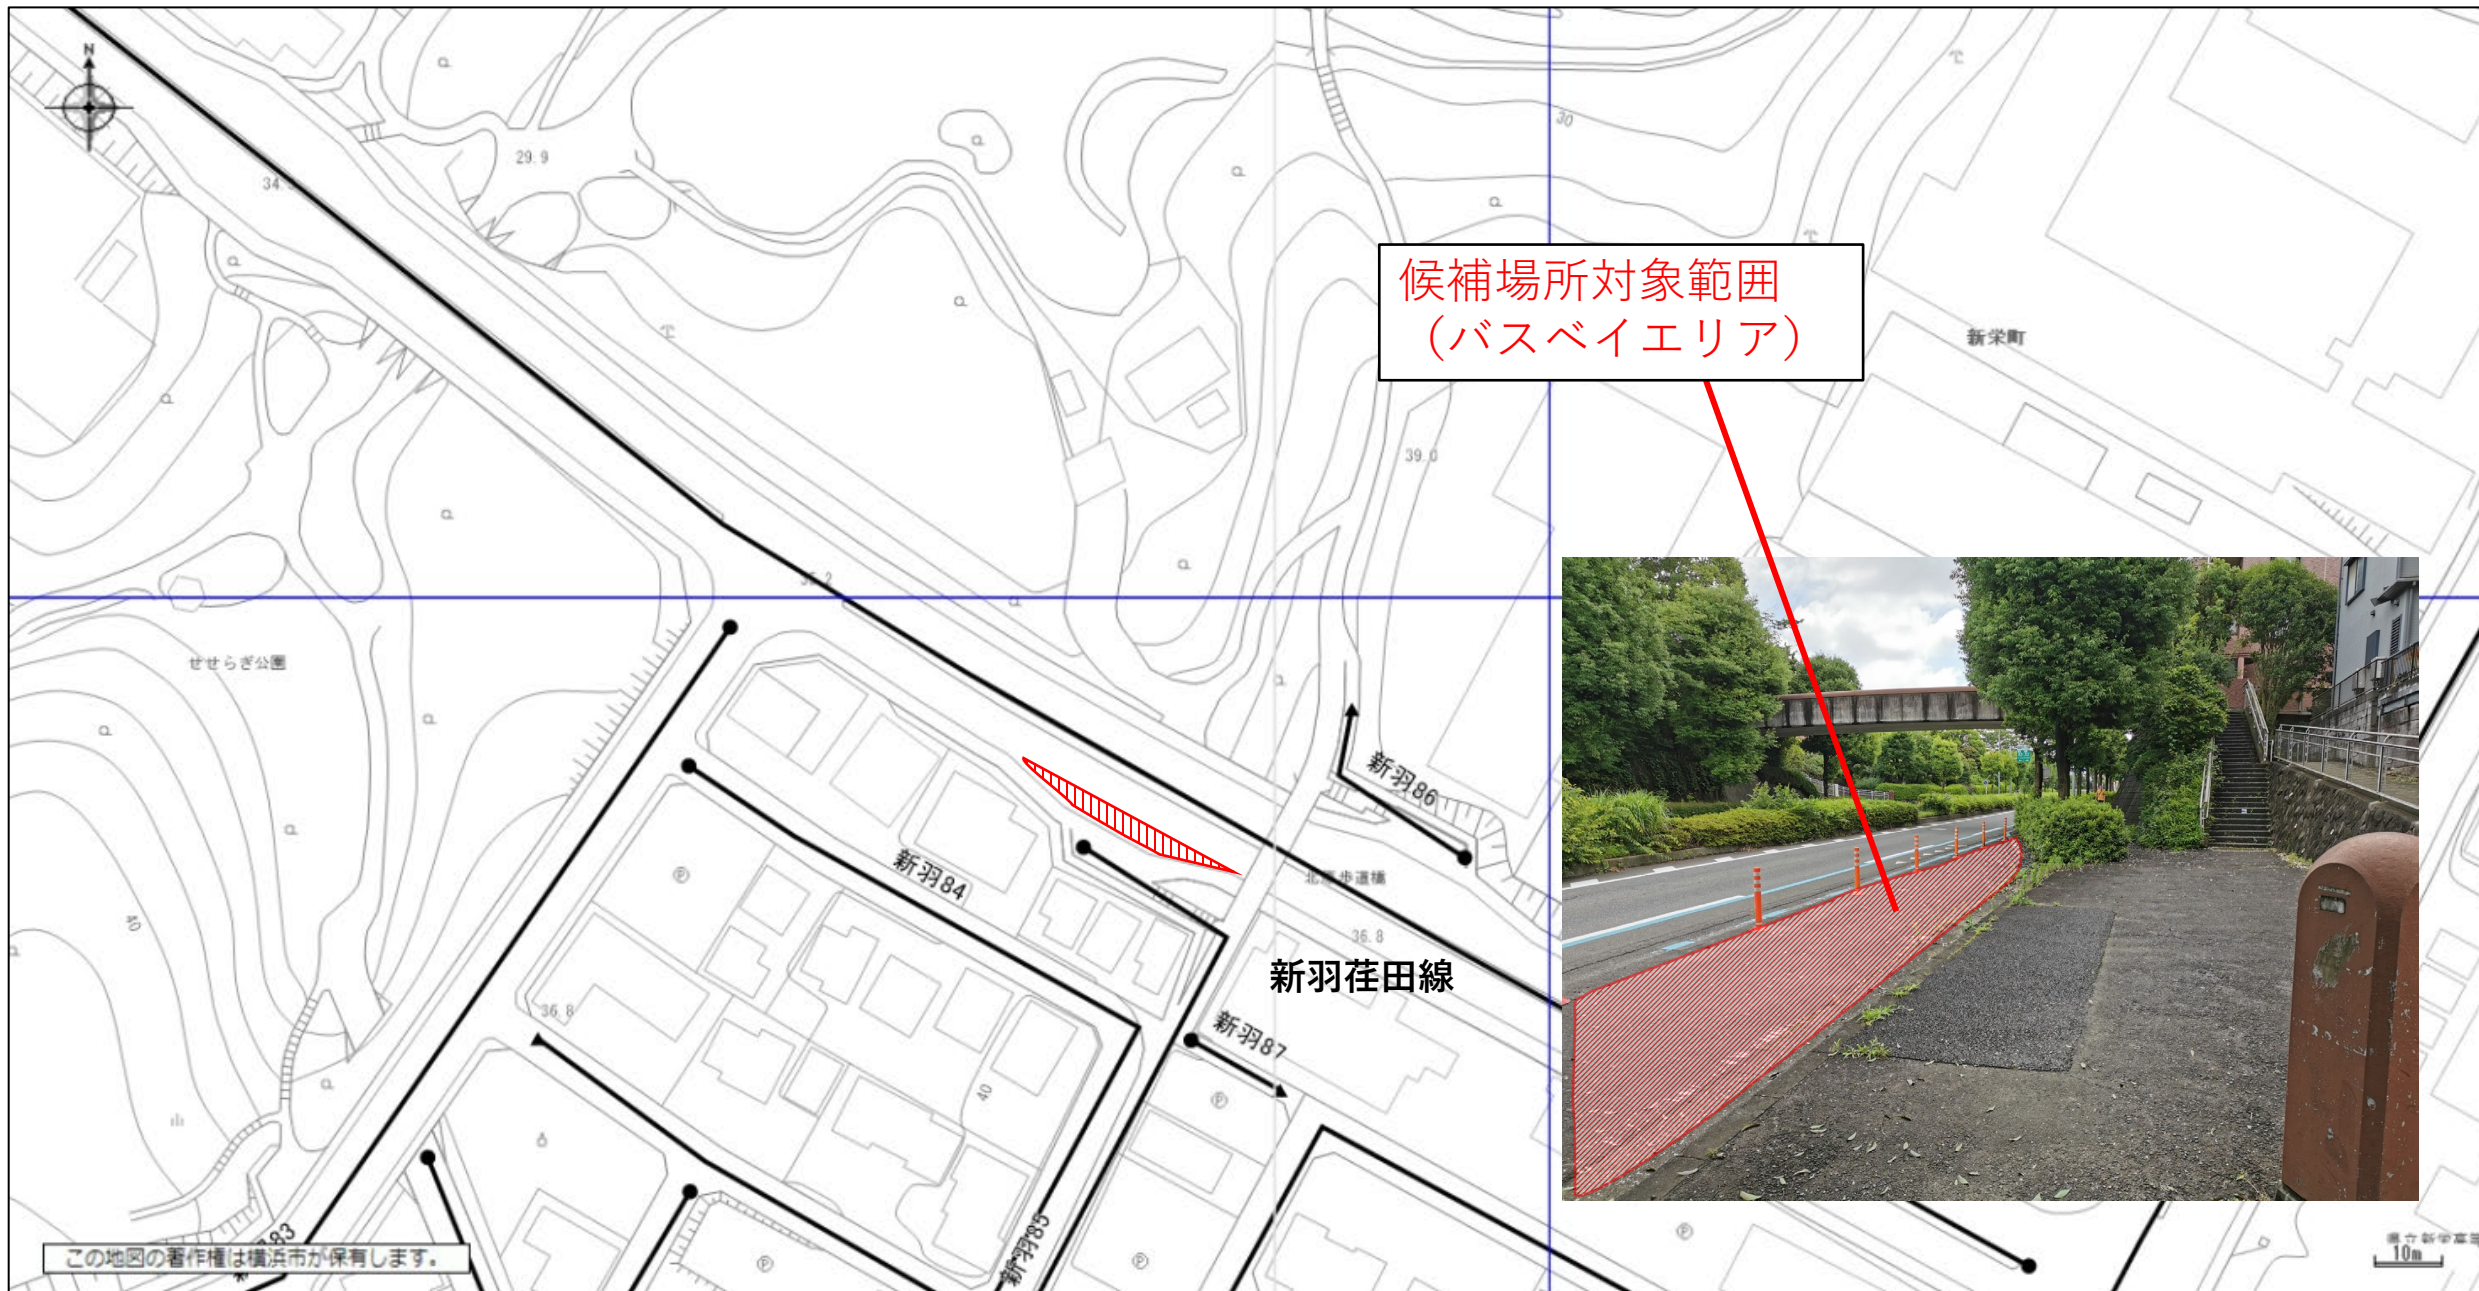

別紙4 候補場所位置図

No.1 鶴見区大黒ふ頭

No.2 磯子区杉田五丁目

No.3 都筑区勝田南二丁目

No.4 都筑区勝田南一丁目

No.5 都筑区仲町台二丁目

候補場所対象範囲
(バスベイエリア)

この地図の著作権は横浜市が保有します。

10m

No.6 栄区柏陽（柏陽高校校門側）

No. 7 栄区柏陽（柏陽高校グラウンド側）

No.8 栄区笠間二丁目

候補場所対象範囲
(車寄せエリア)
※身体障害者用駐車枠部分は含まず

No.9 泉区和泉中央南五丁目

No.10 泉区和泉町