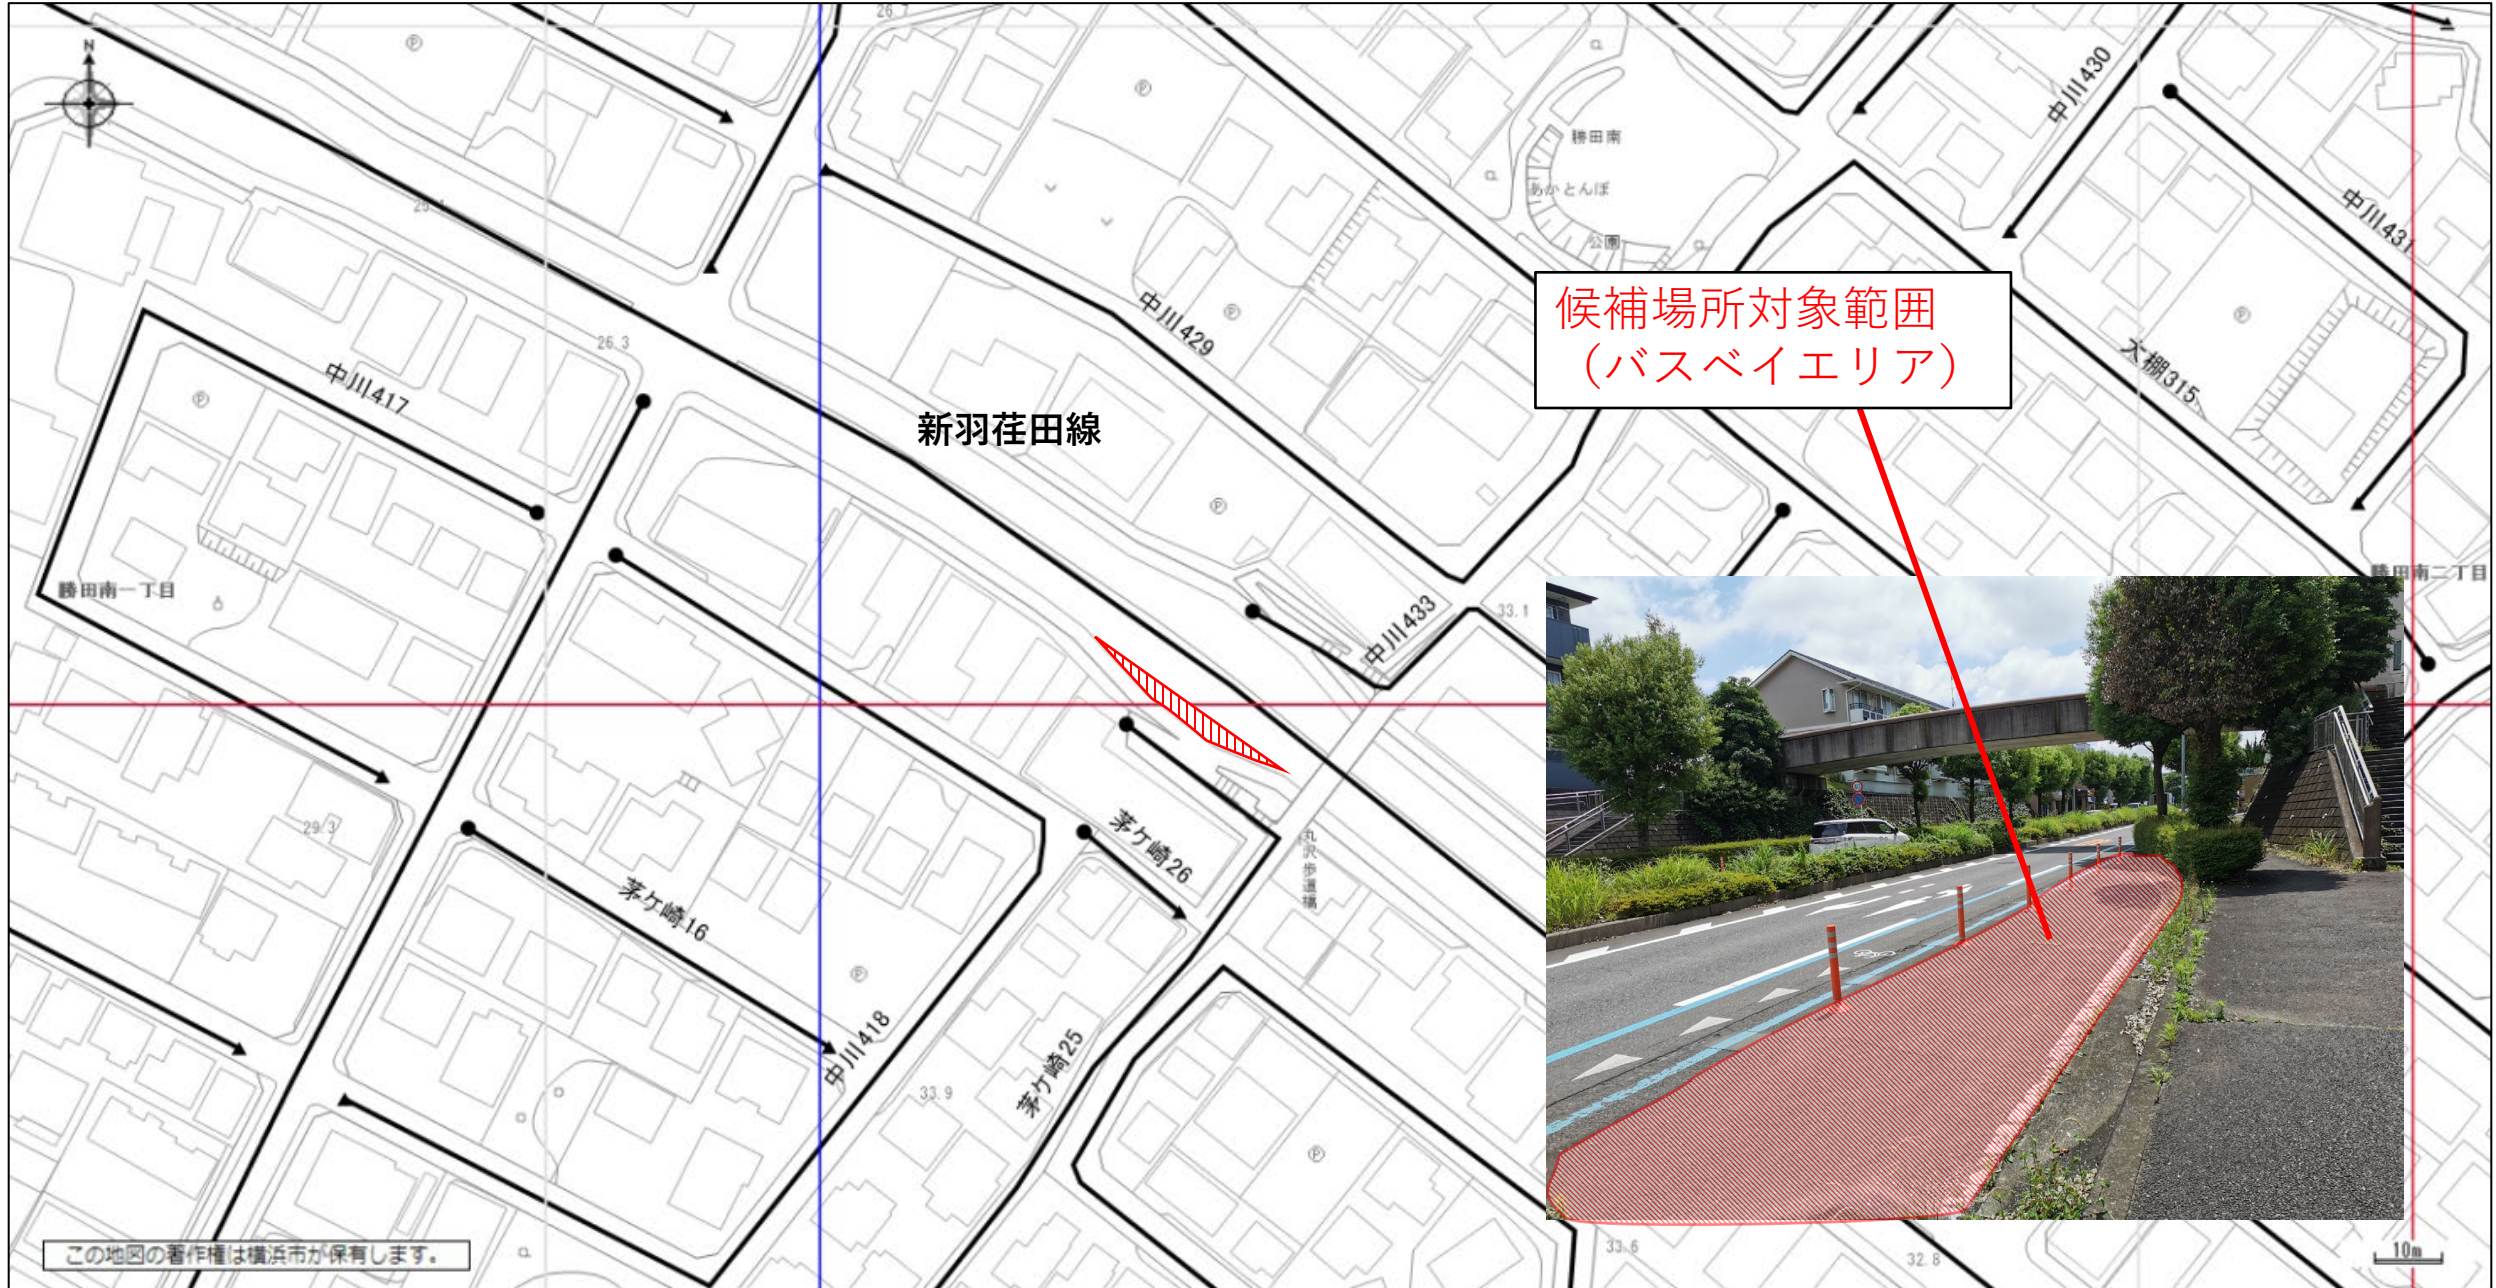

別紙4 候補場所位置図

No.1 鶴見区大黒ふ頭

No.2 磯子区杉田五丁目

No.3 都筑区勝田南二丁目

No.4 都筑区勝田南一丁目

No.5 都筑区仲町台二丁目

候補場所対象範囲
(バスベイエリア)

この地図の著作権は横浜市が保有します。

10m

No.6 栄区柏陽（柏陽高校校門側）

No. 7 栄区柏陽（柏陽高校グラウンド側）

No.8 栄区笠間二丁目

候補場所対象範囲
(車寄せエリア)
※身体障害者用駐車枠部分は含まず

No.9 泉区和泉中央南五丁目

No.10 泉区和泉町