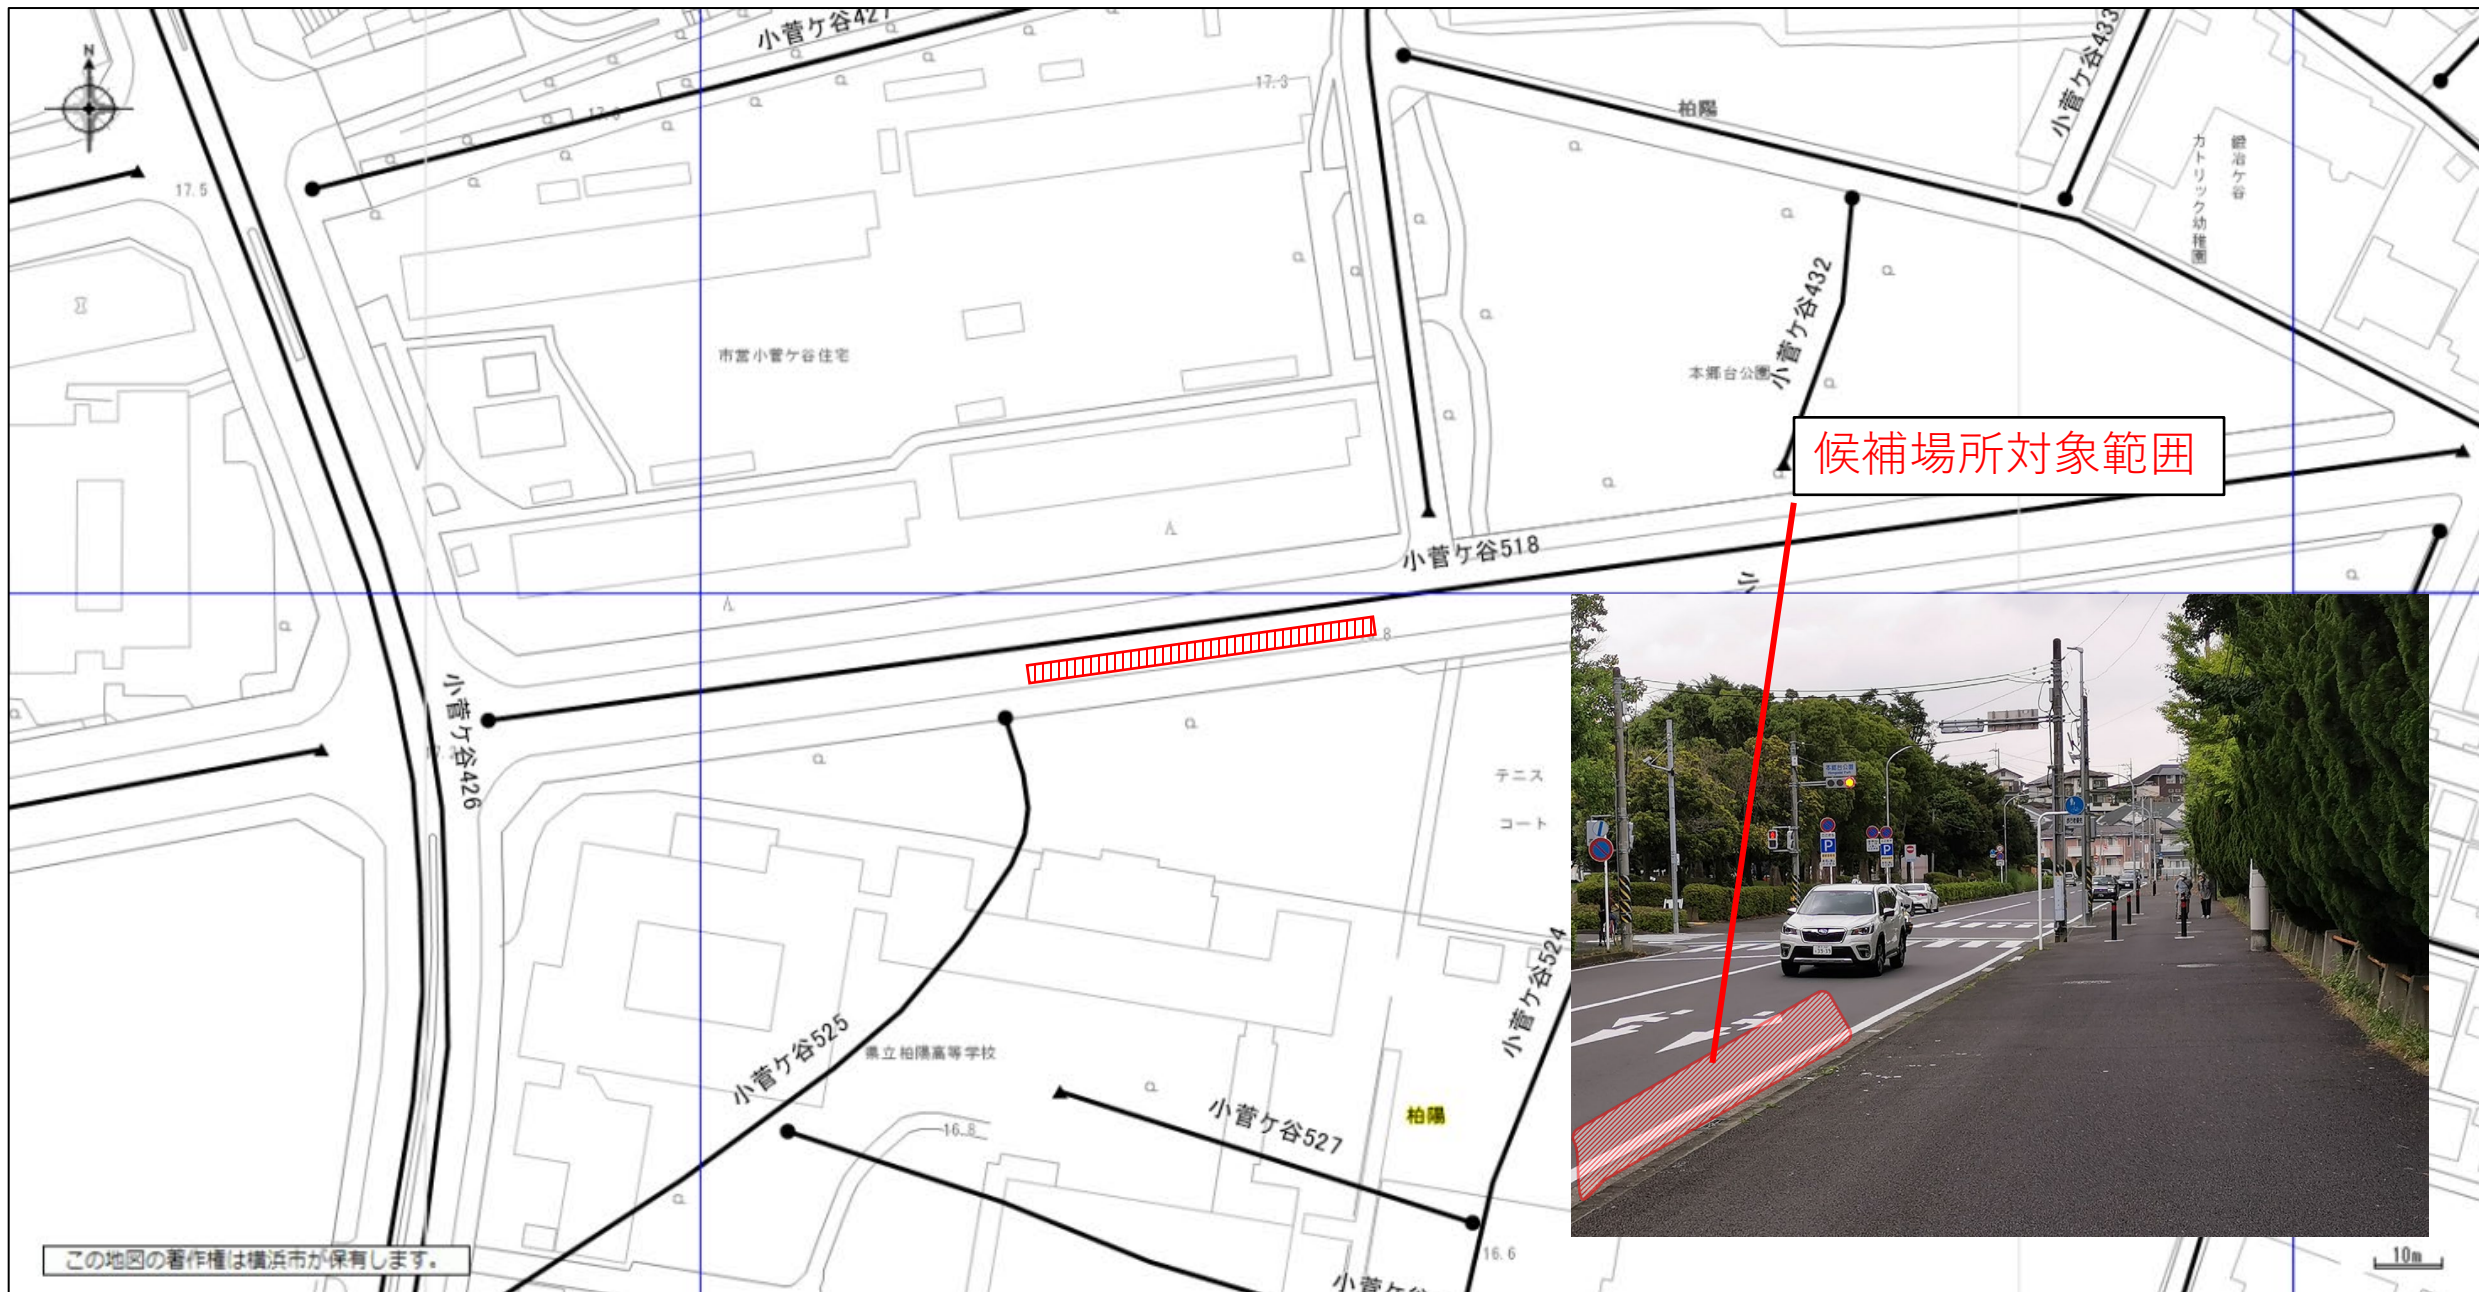

別紙4 候補場所位置図

No.1 鶴見区大黒ふ頭

No.2 磯子区杉田五丁目

No.3 都筑区勝田南二丁目

No.4 都筑区勝田南一丁目

No.5 都筑区仲町台二丁目

候補場所対象範囲
(バスベイエリア)

この地図の著作権は横浜市が保有します。

10m

No.6 栄区柏陽（柏陽高校校門側）

No. 7 栄区柏陽（柏陽高校グラウンド側）

No.8 栄区笠間二丁目

候補場所対象範囲
(車寄せエリア)
※身体障害者用駐車枠部分は含まず

No.9 泉区和泉中央南五丁目

No.10 泉区和泉町