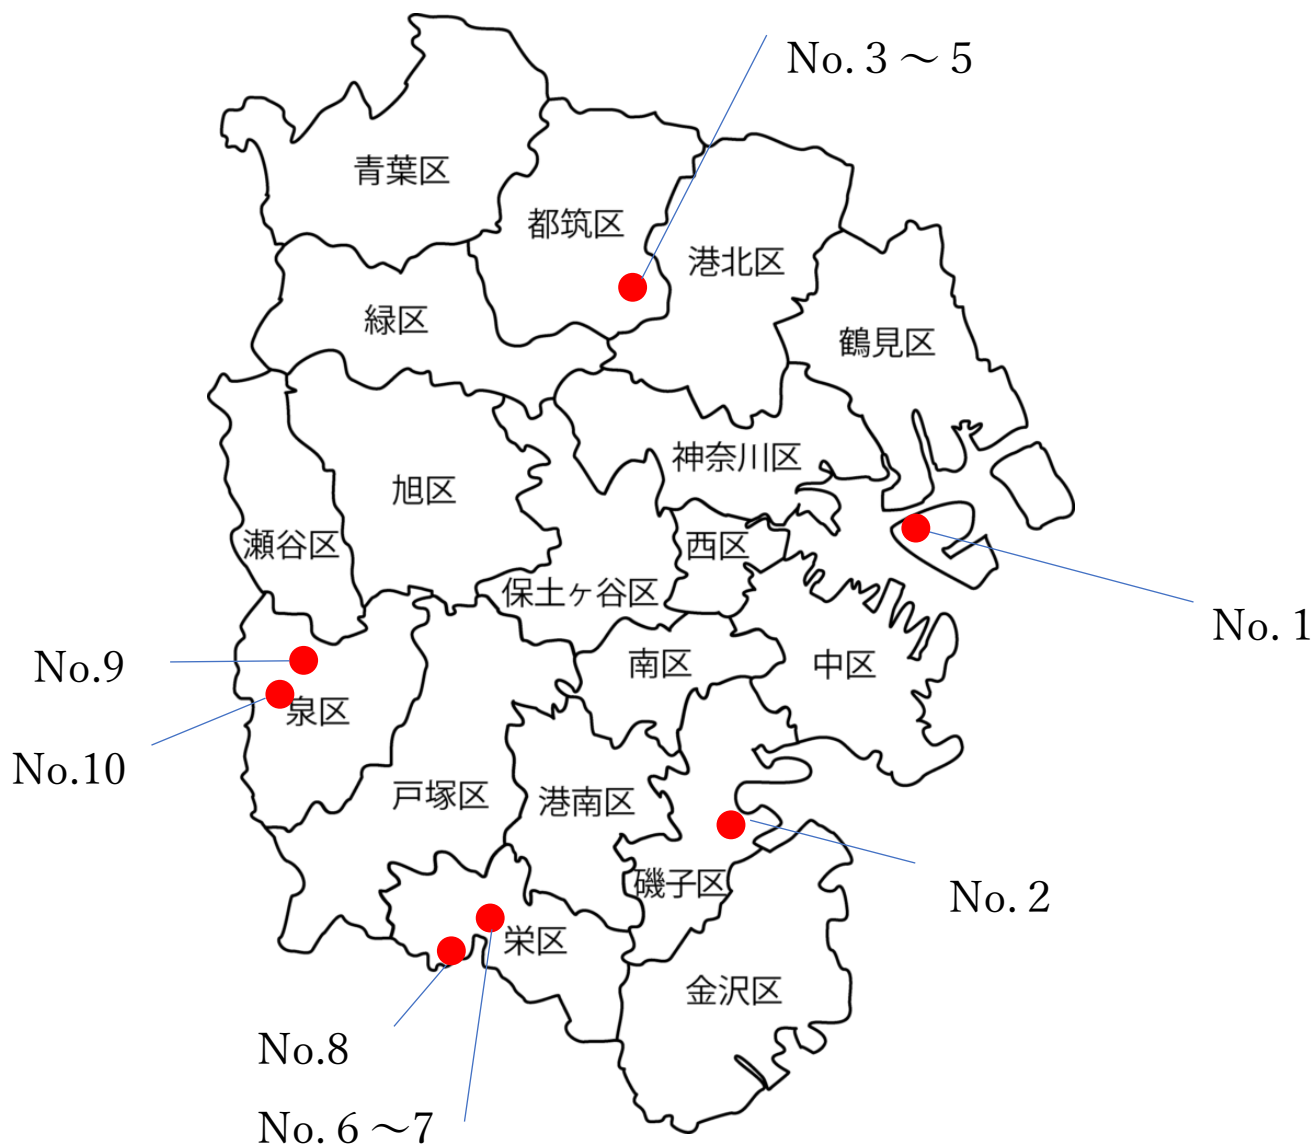

別紙4 候補場所位置図

No.1 鶴見区大黒ふ頭

No.2 磯子区杉田五丁目

No.3 都筑区勝田南二丁目

No.4 都筑区勝田南一丁目

No.5 都筑区仲町台二丁目

候補場所対象範囲
(バスベイエリア)

この地図の著作権は横浜市が保有します。

10m

No.6 栄区柏陽（柏陽高校校門側）

No. 7 栄区柏陽（柏陽高校グラウンド側）

No.8 栄区笠間二丁目

候補場所対象範囲
(車寄せエリア)
※身体障害者用駐車枠部分は含まず

No.9 泉区和泉中央南五丁目

No.10 泉区和泉町